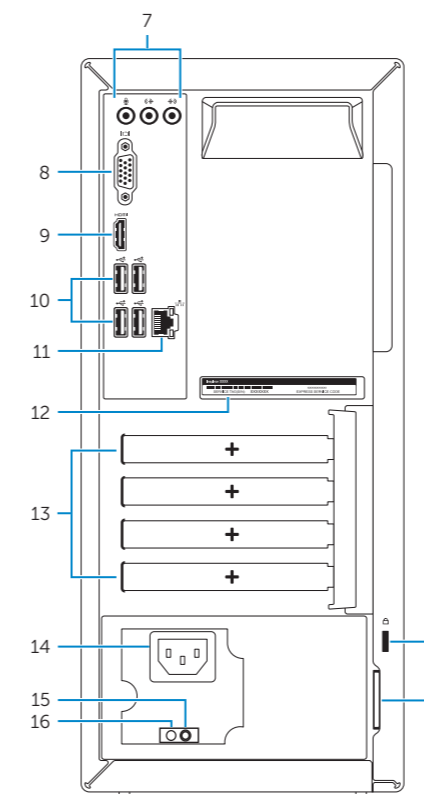

Kiểm tra và cập nhật máy tính của bạn

التحقق من الكمبيوتر الخاص بك وتحديثه

Features

Fitur | Özellikler | Tính năng | الميزات

1. Power button
2. Hard-drive activity light
3. Media-card reader
4. Headset port
5. USB 3.0 ports (2)
6. Optical drive (optional)
7. Audio ports (3)
8. VGA port
9. HDMI port

1. Tombol daya
2. Lampu aktivitas hard disk
3. Pembaca kartu media
4. Port headset
5. Port USB 3.0 (2)
6. Drive optik (opsional)
7. Port audio (3)
8. Port VGA
9. Port HDMI

1. Güç düğmesi
2. Sabit disk etkinlik ışığı
3. Ortam kartı okuyucu
4. Mikrofonlu kulaklık bağlantı noktası
5. USB 3.0 bağlantı noktaları (2)
6. Optik sürücü (isteğe bağlı)
7. Ses bağlantı noktası (3)
8. VGA bağlantı noktası
9. HDMI bağlantı noktası

10. USB 2.0 ports (4)
11. Network port
12. Service Tag label
13. Expansion-card slots
14. Power port
15. Power-supply diagnostic button
16. Power-supply light
17. Padlock rings
18. Security-cable slot