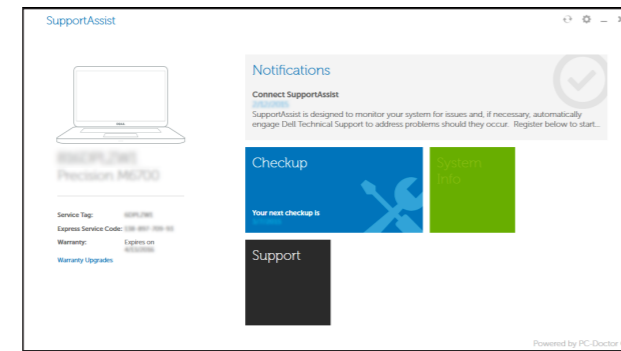

Dell Help & Support

Bantuan & Dukungan Dell | Dell Yardım ve Destek

Trợ giúp & Hỗ trợ Dell | Dell تعليمات ودعم

SupportAssist Check and update your computer

Periksa dan perbarui komputer Anda

Bilgisayarınızı kontrol edin ve güncellemeleri yapın

Kiểm tra và cập nhật máy tính của bạn

التحقق من الكمبيوتر الخاص بك وتحديثه

Features

Fitur | Özellikler | Tính năng | الميزات

1. Power button
2. Hard-drive activity light
3. Media-card reader
4. Headset port
5. USB 3.0 ports (2)
6. Optical drive (optional)
7. Audio ports (3)
8. VGA port
9. HDMI port